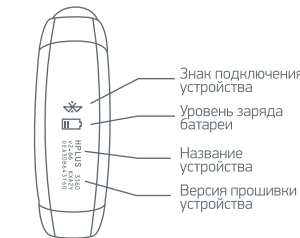

Соединение трекера со смартфоном

1. Отсканируйте QR код, и скачайте приложение JETSPORT из Google Play для устройств Android, либо Apple Store для iOS устройств.

2. Включите Bluetooth на Вашем смартфоне
3. Запустите приложение JETSPORT.
4. Выберите «Настройки» - «Bluetooth» и выберите Ваш трекер из появившегося списка устройств.

Использование приложения JETSPORT

1. После установки приложения, Вам придется настроить его, заполнив свои персональные данные, такие как рост, вес, пол, еженедельную спортивную цель и пр.
2. Экран состояния
  На данном экране можете увидеть все данные, собранные за день, а также в предыдущие дни и обобщенные данные за все время.
3. Пульс
  Вы можете проверить данные о пульсе, собранные за весь день, исходя из данных, которые автоматически собираются трекером каждые 30 минут.

Настройки

1. Bluetooth: Нажмите для того, чтобы найти устройство и синхронизировать его с программой.

2. Будильник: настройте время будильника и других оповещений.
3. Оповещения о бездействии: включить оповещения о бездействии.
4. Формат времени: Вы можете выбрать формат отображения времени (12-часовой либо 24-часовой).
5. Система измерений: Вы можете выбрать между метрической либо английской системой измерений.
6. Оповещения о звонках и сообщениях: Вы можете включить оповещения о входящих вызовах либо сообщениях СМС, Facebook, Whatsapp, Twitter и других приложений.
7. Включить измерение пульса в реальном времени.
8. время выключения экрана: задайте в секундах время выключения экрана трекера.
9. Удалить данные пользователя.
10. Обновление прошивки трекера.
11. О приложении: Версия установленного ПО JET SPORT.

Спецификации

Приложение для iOS и Android: JetSport

Процессор: Nordic N51822

3D сенсор

Версия ОС: Android 4.3 и выше, iOS 7.1 и выше

Bluetooth версия: 4.0

Дисплей: 0.87", OLED

Стандарт защиты: IPX7

Сенсорная кнопка управления

Правила и условия безопасного и эффективного использования товара